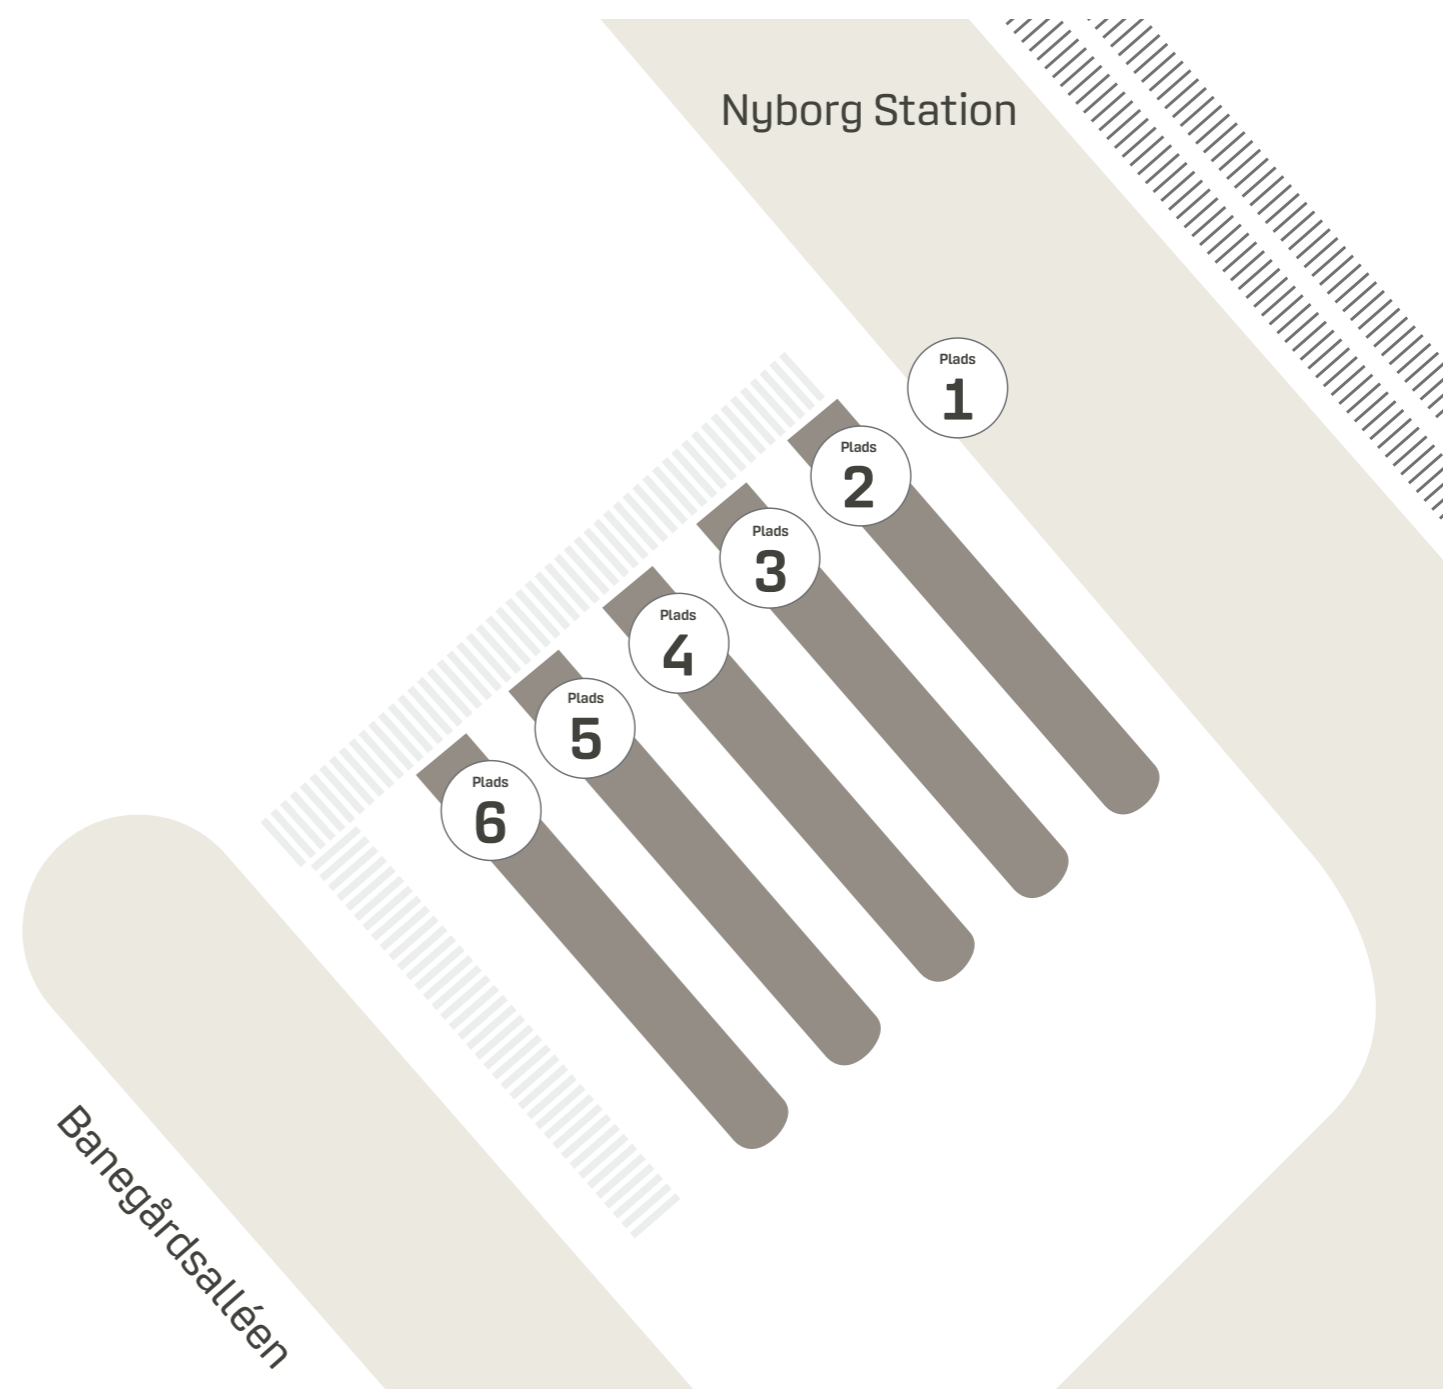

Busserne på Nyborg Rutebilstation

Rute Route	Til To	Plads Place
1	Bavnehøjalle / Skovparken	6
2	Kogsbølle	5
195	Langeskov / Odense	2
688	Revninge	6
715	Ørbæk	5
809	SDE Risingsvej	2
819	SDE / Kold College	2
831	Årslev	3
833	Kerteminde	4
920	Ringø / Faaborg	4
921	Kerteminde	4
800A	Svendborg / Faaborg	1
900A	Svendborg / Rudkøbing	1